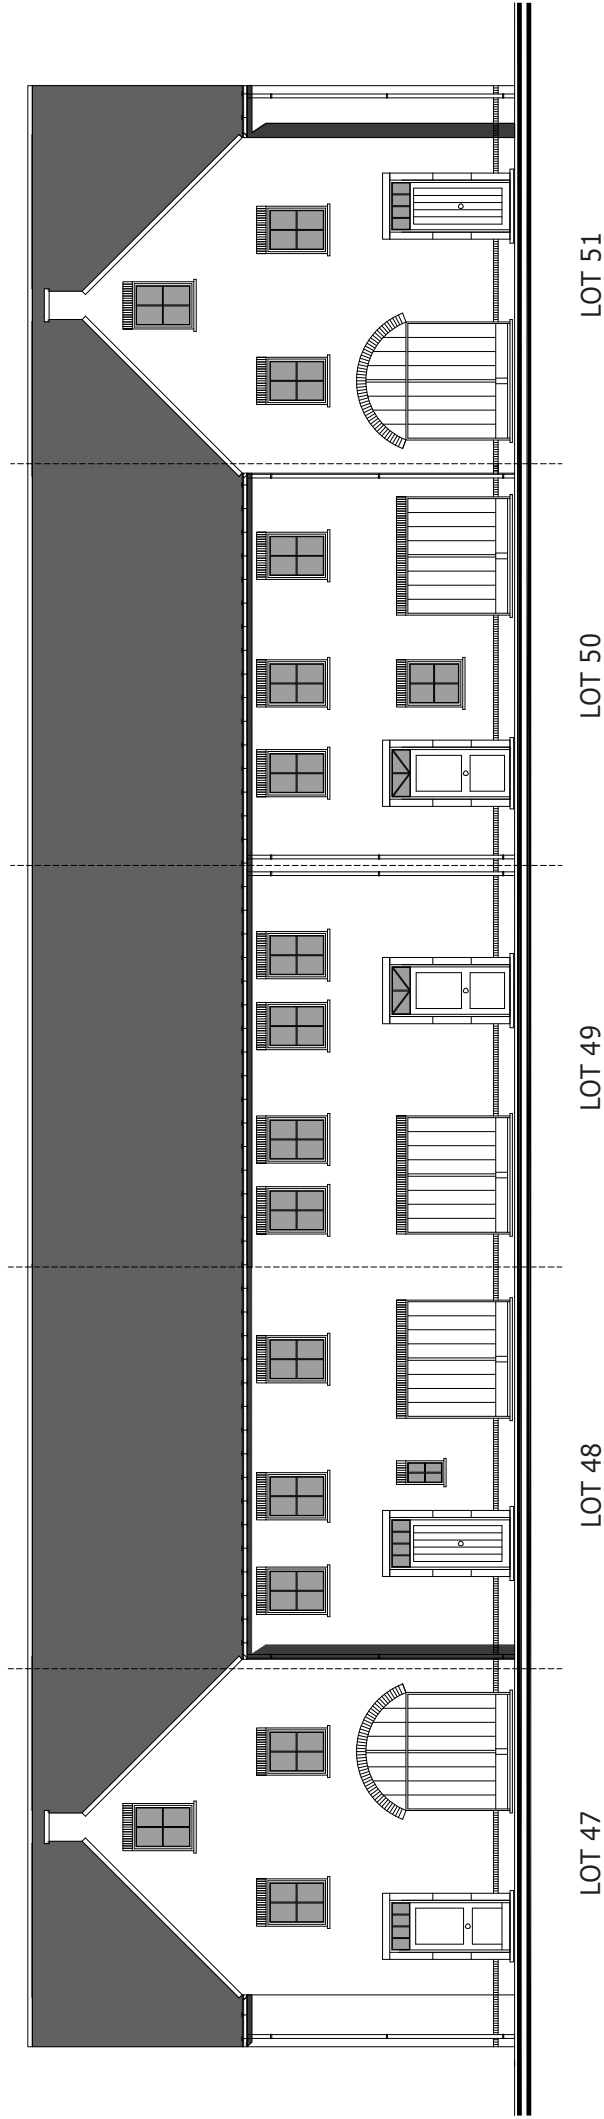

VOORGEVELS

ASTENE - HENRIETTE CHAUMATSTRAAT LOT 47 ... LOT 51