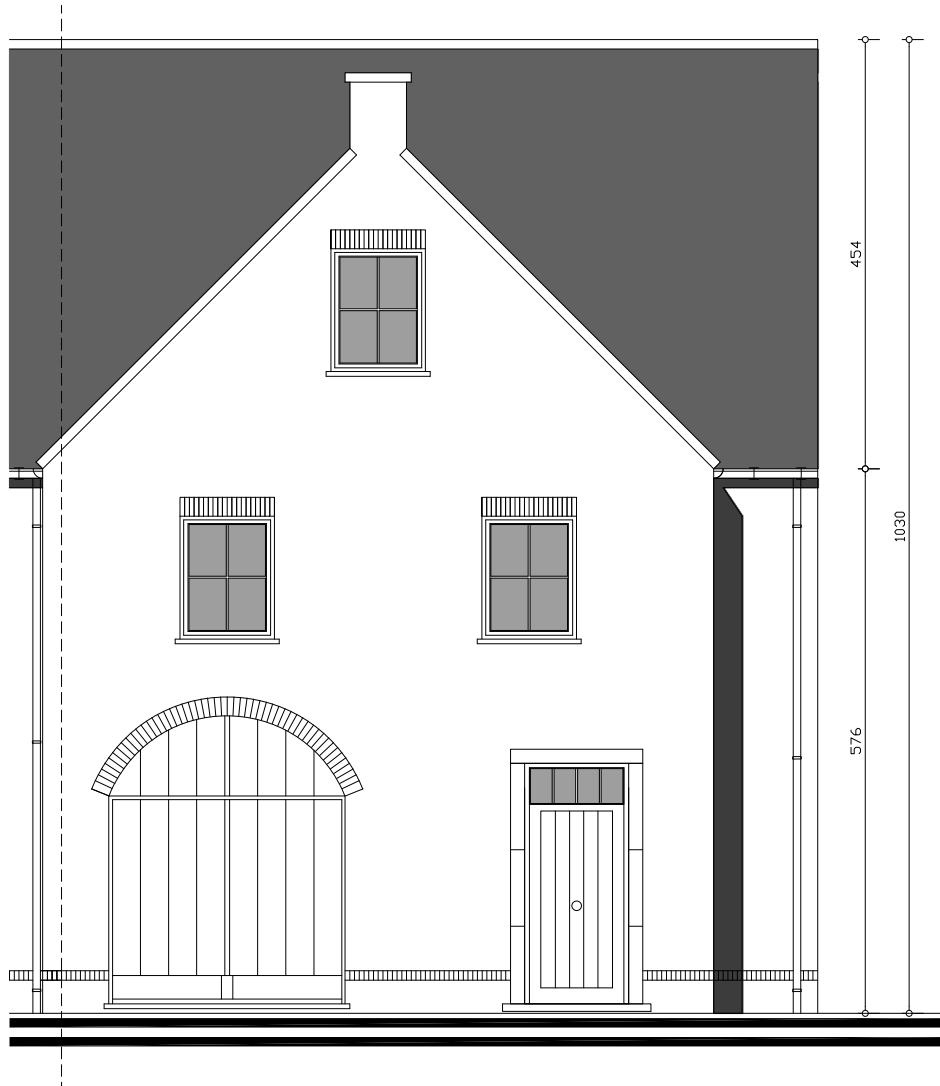

VOORGEVEL

ASTENE - HENRIETTE CHAUMATSTRAAT LOT 51