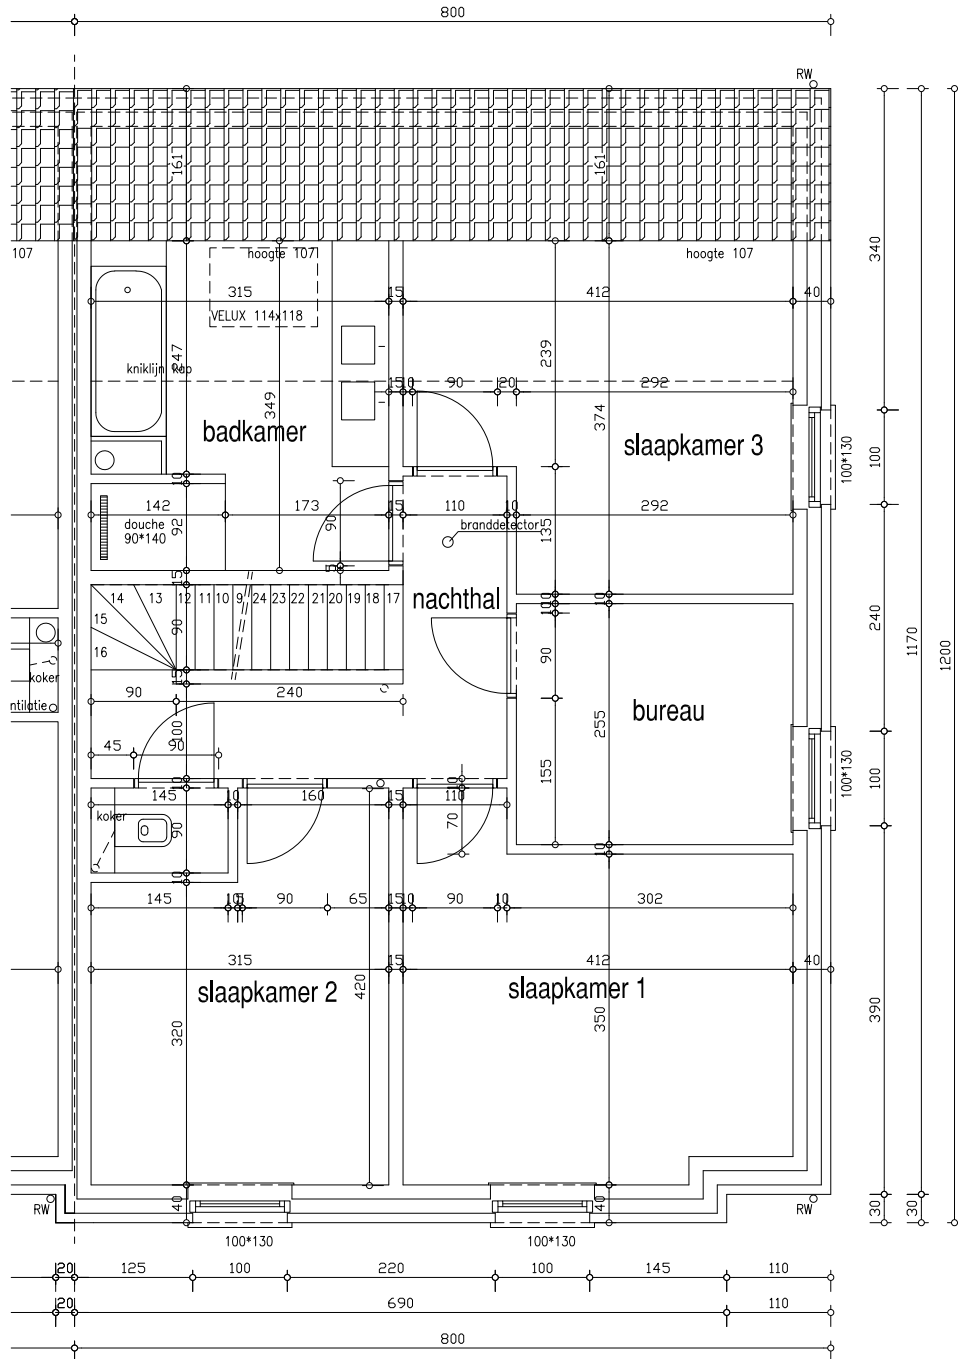

ASTENE - HENRIETTE CHAUMATSTRAAT LOT 47 ... LOT 51

VOORGEVEL

ASTENE - HENRIETTE CHAUMATSTRAAT LOT 51

ZIJGEVEL RECHTS

ASTENE - HENRIETTE CHAUMATSTRAAT LOT 51

ACHTERGEVEL

ASTENE - HENRIETTE CHAUMATSTRAAT LOT 51

GELIJKVLOERS  
Lot 51 : 95.67 m<sup>2</sup>

ASTENE - HENRIETTE CHAUMATSTRAAT LOT 51

VERDIEPING  
Lot 51 : 82.79 m<sup>2</sup>

ASTENE - HENRIETTE CHAUMATSTRAAT LOT 51

ZOLDER  
Lot 51 : 54.61 m<sup>2</sup>

ASTENE - HENRIETTE CHAUMATSTRAAT LOT 51