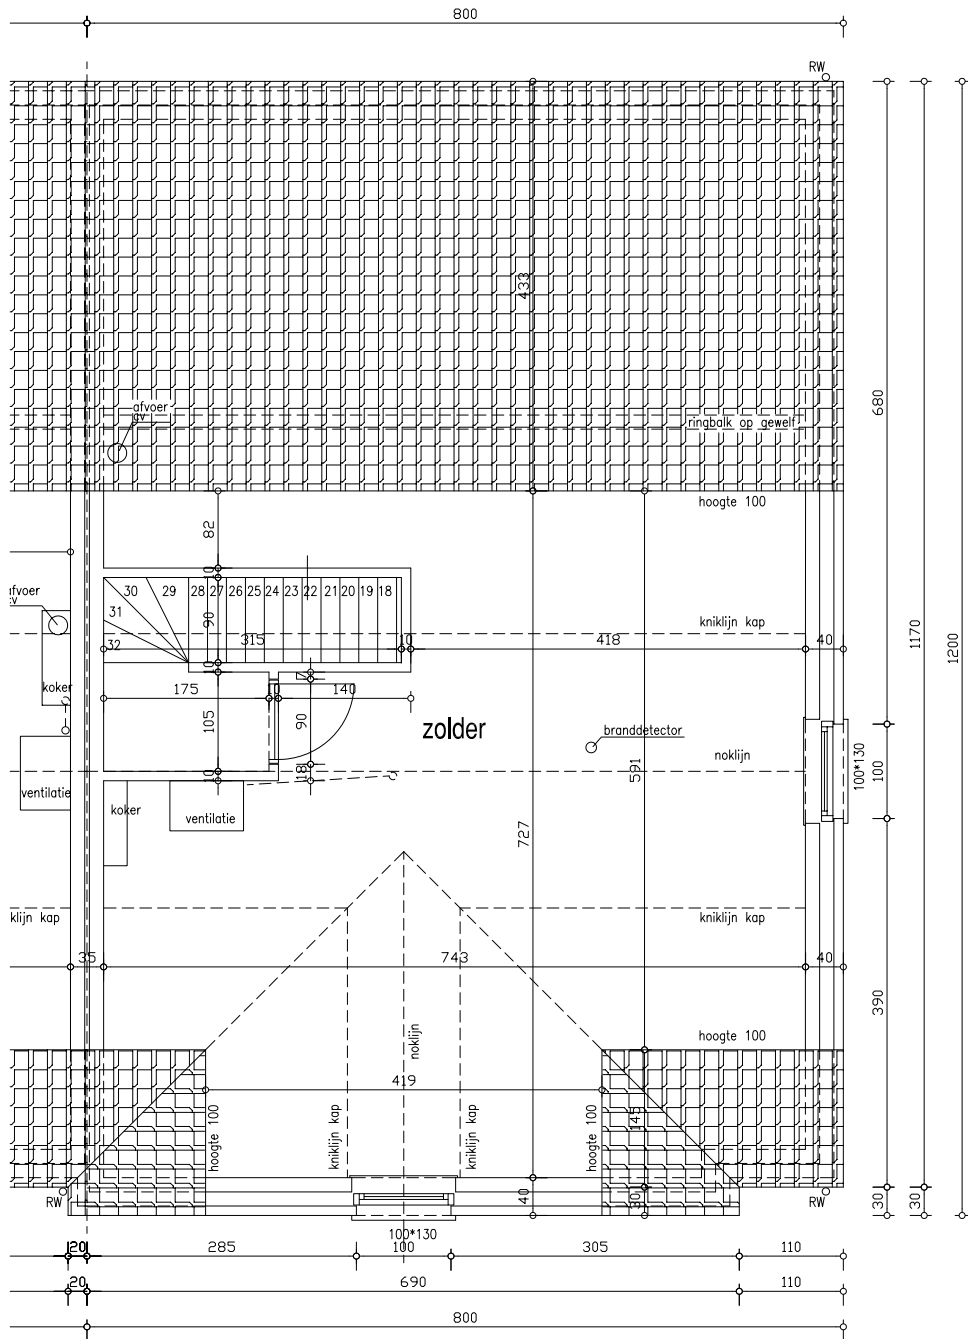

GELIJKVLOERS  
Lot 51 : 95.67 m<sup>2</sup>

ASTENE - HENRIETTE CHAUMATSTRAAT LOT 51

VERDIEPING  
Lot 51 : 82.79 m<sup>2</sup>

ASTENE - HENRIETTE CHAUMATSTRAAT LOT 51

ZOLDER  
Lot 51 : 54.61 m<sup>2</sup>

ASTENE - HENRIETTE CHAUMATSTRAAT LOT 51