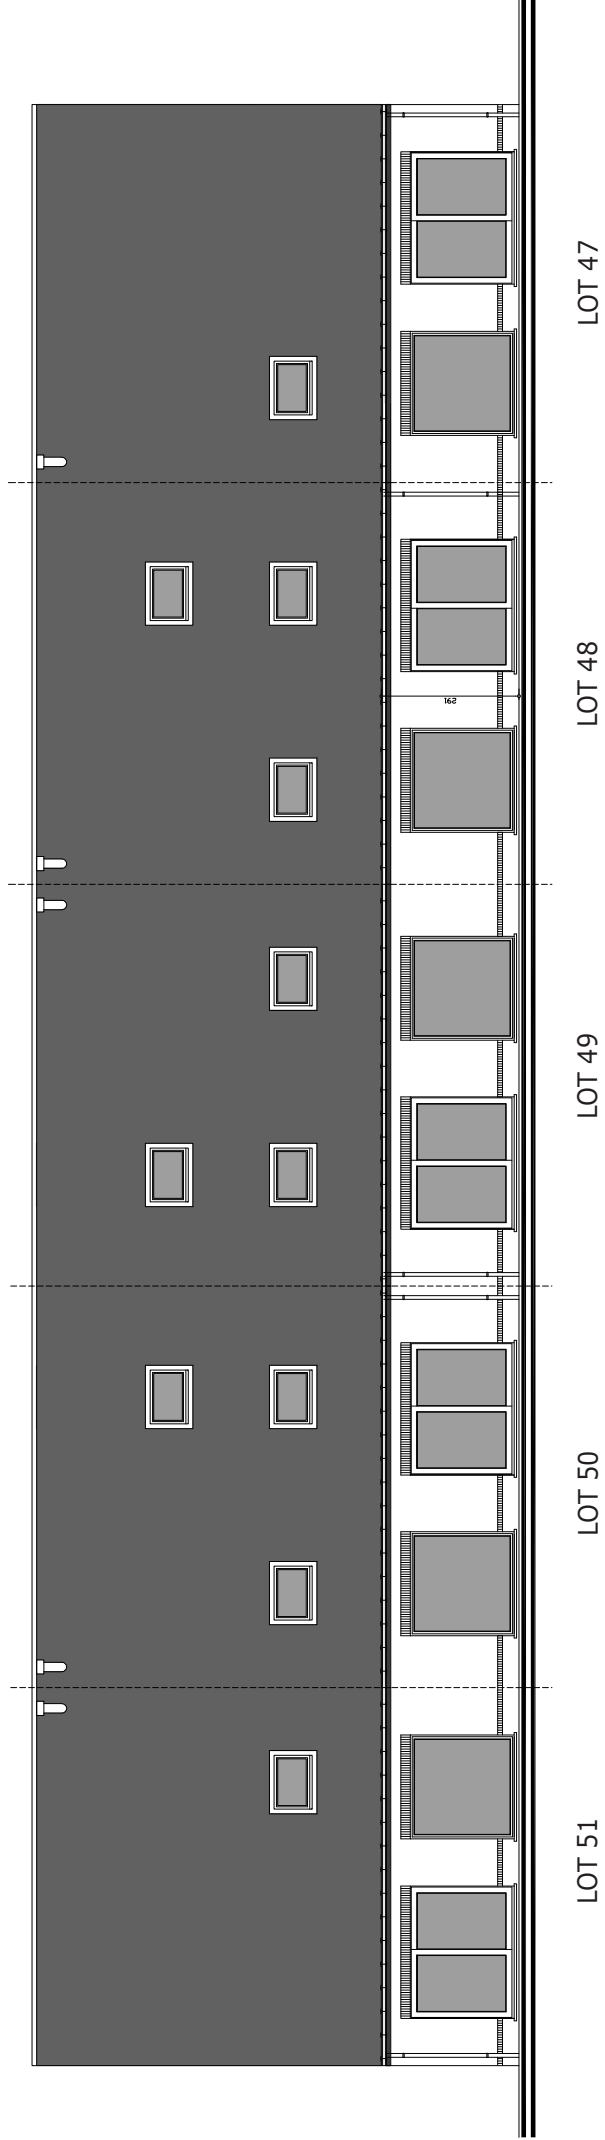

### Lot 51

# Plan & Bouw

VERKADELINGEN WONINGBOUW APPARTEMENTSBOUW

Grote Leiestraat 201  
info@planenbouw.be

8570 Anzegem

056 980 271  
planenbouw.be

VOORGEVELS

ASTENE - HENRIETTE CHAUMATSTRAAT LOT 47 ... LOT 51

ACHTERGEVELS

ASTENE - HENRIETTE CHAUMATSTRAAT LOT 47 ... LOT 51

VOORGEVEL

ASTENE - HENRIETTE CHAUMATSTRAAT LOT 51

ZIJGEVEL RECHTS

ASTENE - HENRIETTE CHAUMATSTRAAT LOT 51

ACHTERGEVEL

ASTENE - HENRIETTE CHAUMATSTRAAT LOT 51

GELIJKVLOERS  
Lot 51 : 95.67 m<sup>2</sup>

ASTENE - HENRIETTE CHAUMATSTRAAT LOT 51

VERDIEPING  
Lot 51 : 82.79 m<sup>2</sup>

ASTENE - HENRIETTE CHAUMATSTRAAT LOT 51

ZOLDER  
Lot 51 : 54.61 m<sup>2</sup>

ASTENE - HENRIETTE CHAUMATSTRAAT LOT 51