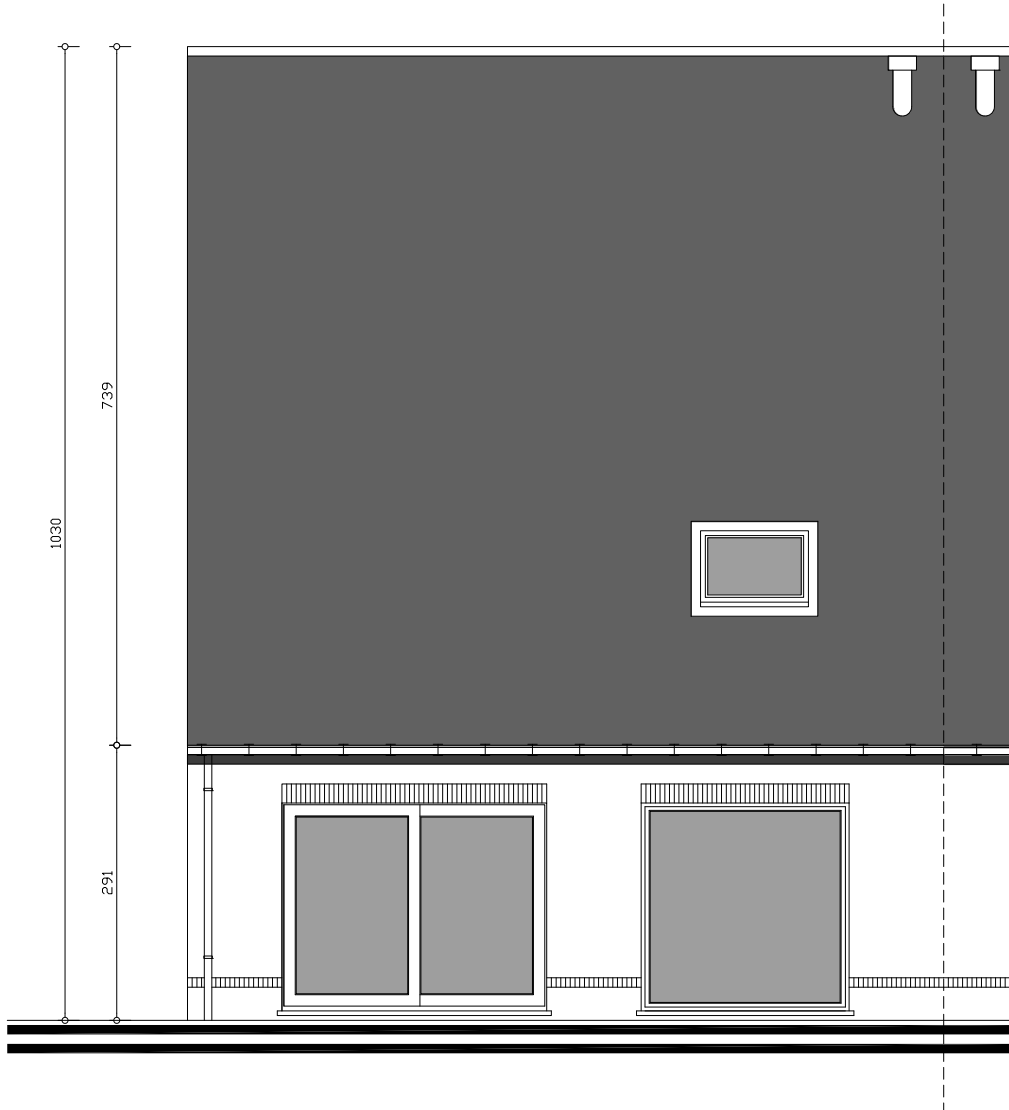

ACHTERGEVEL

ASTENE - HENRIETTE CHAUMATSTRAAT LOT 51