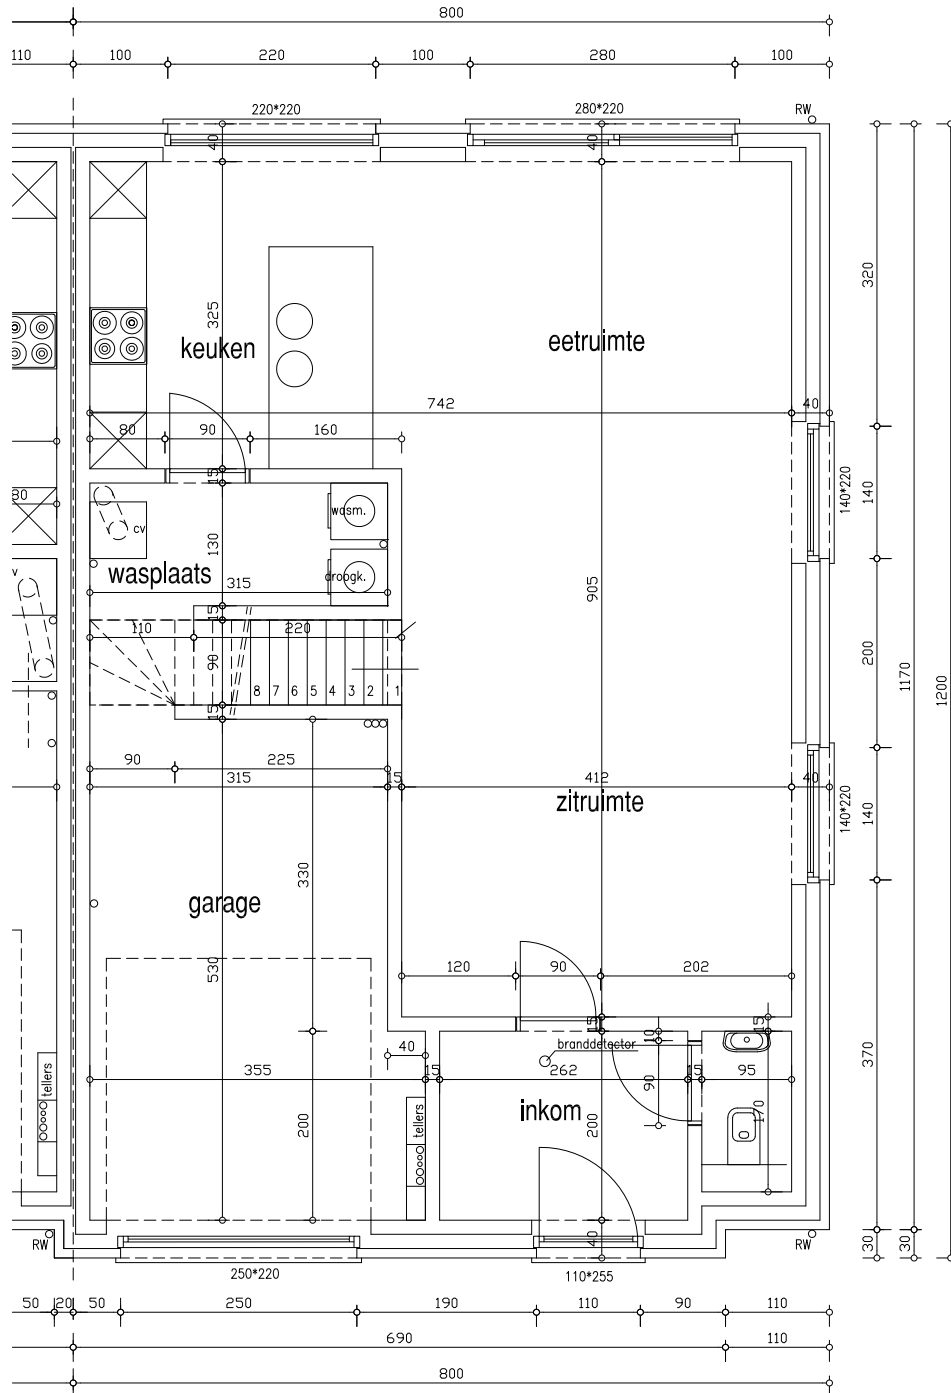

ASTENE - HENRIETTE CHAUMATSTRAAT LOT 47 ... LOT 51

VOORGEVEL

ASTENE - HENRIETTE CHAUMATSTRAAT LOT 51

ZIJGEVEL RECHTS

ASTENE - HENRIETTE CHAUMATSTRAAT LOT 51

ACHTERGEVEL

ASTENE - HENRIETTE CHAUMATSTRAAT LOT 51

GELIJKVLOERS  
Lot 51 : 95.67 m<sup>2</sup>

ASTENE - HENRIETTE CHAUMATSTRAAT LOT 51

VERDIEPING  
Lot 51 : 82.79 m<sup>2</sup>

ASTENE - HENRIETTE CHAUMATSTRAAT LOT 51

ZOLDER  
Lot 51 : 54.61 m<sup>2</sup>

ASTENE - HENRIETTE CHAUMATSTRAAT LOT 51