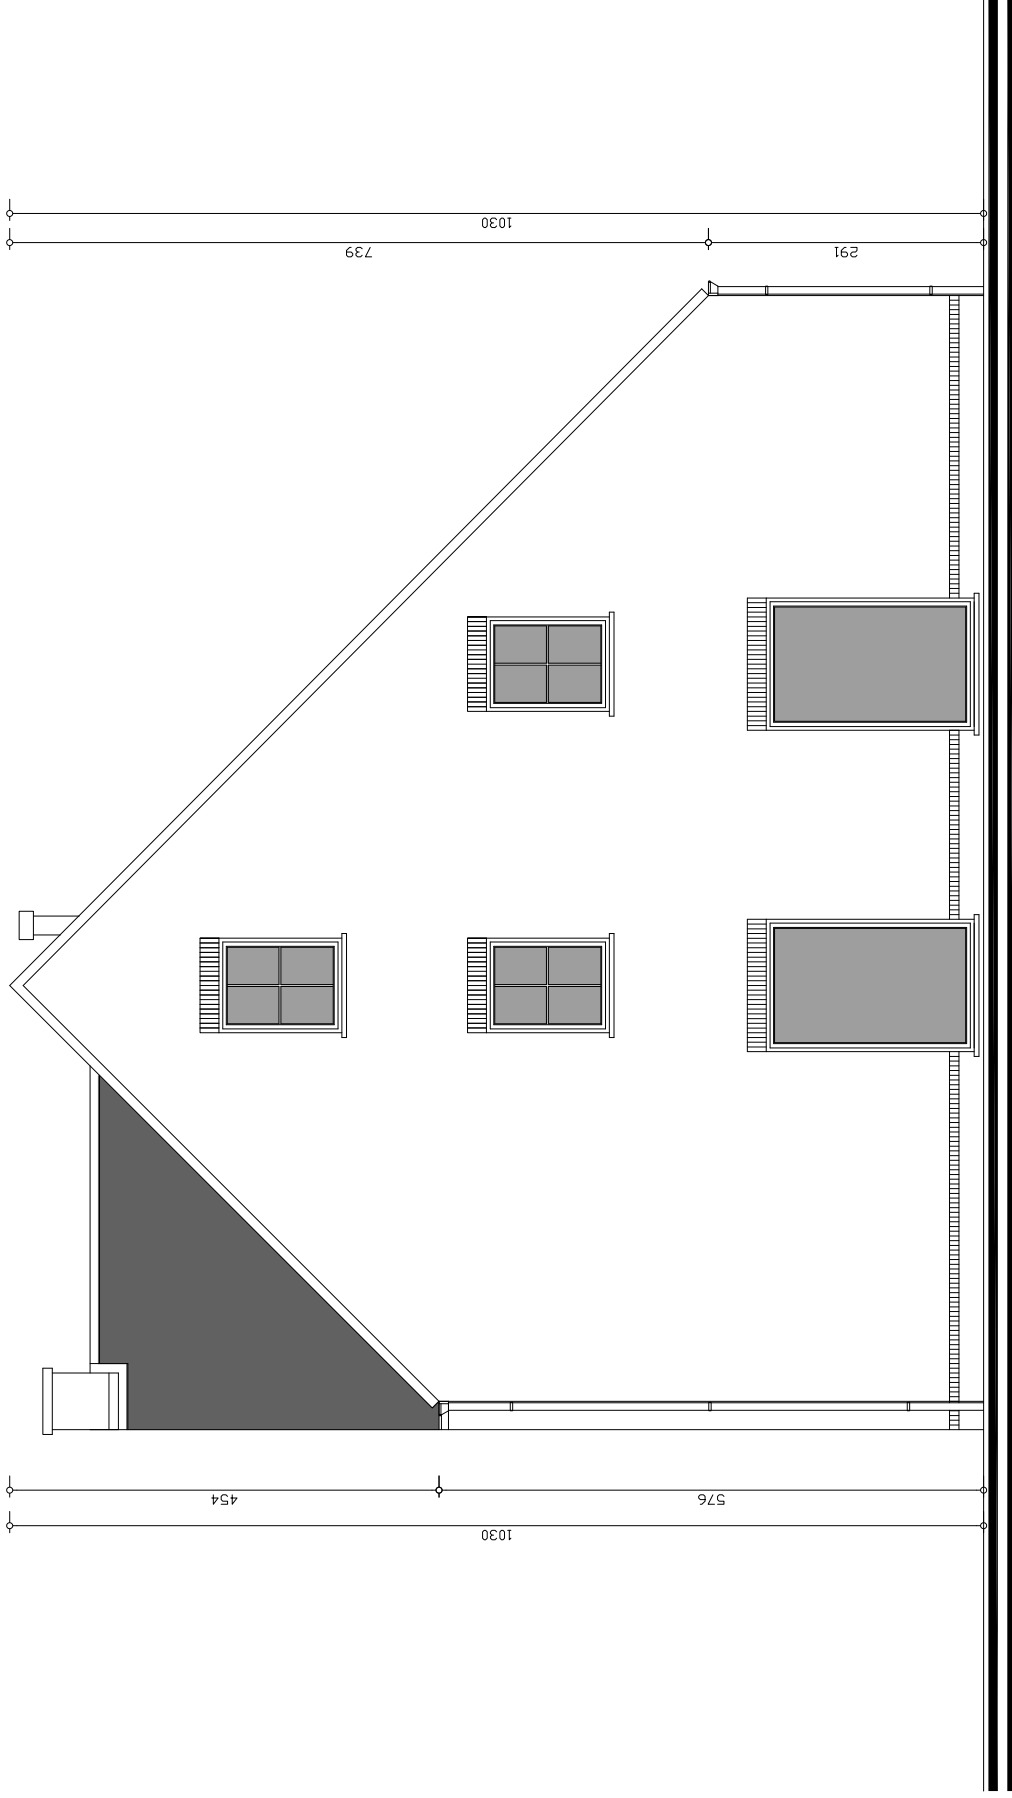

ZIJGEVEL RECHTS

ASTENE - HENRIETTE CHAUMATSTRAAT LOT 51